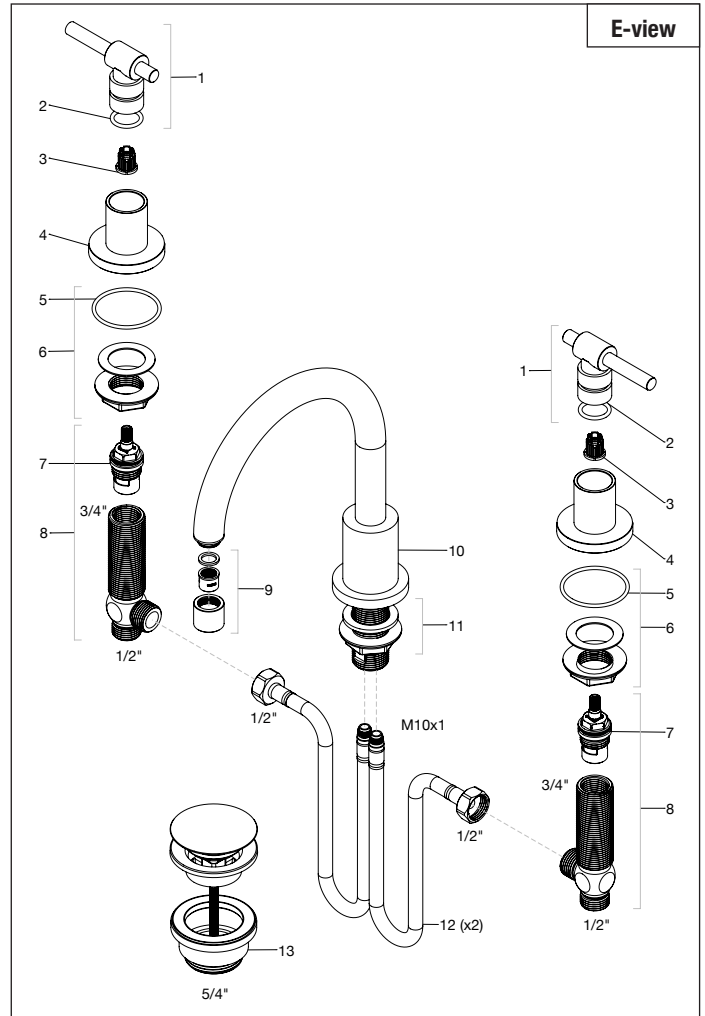

**ASSEMBLY MANUAL**

Collection : DYNAMIC

Ref. : 4027.--.49

Batterie de lavabo 3 trous, bec 165mm, avec vidage push-up  
3-gats wastafelmengkraan, uitloop 165mm, met push-up legiging  
3-hole washbasing mixer, spout 165mm, with push-up waste

**Installation steps**