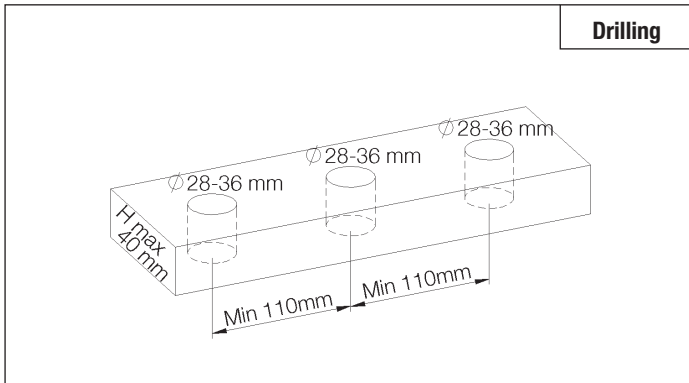

**ASSEMBLY MANUAL**

Collection : DYNAMIC

Ref. : 4027.--.49

Batterie de lavabo 3 trous, bec 165mm, avec vidage push-up  
3-gats wastafelmengkraan, uitloop 165mm, met push-up legiging  
3-hole washbasing mixer, spout 165mm, with push-up waste